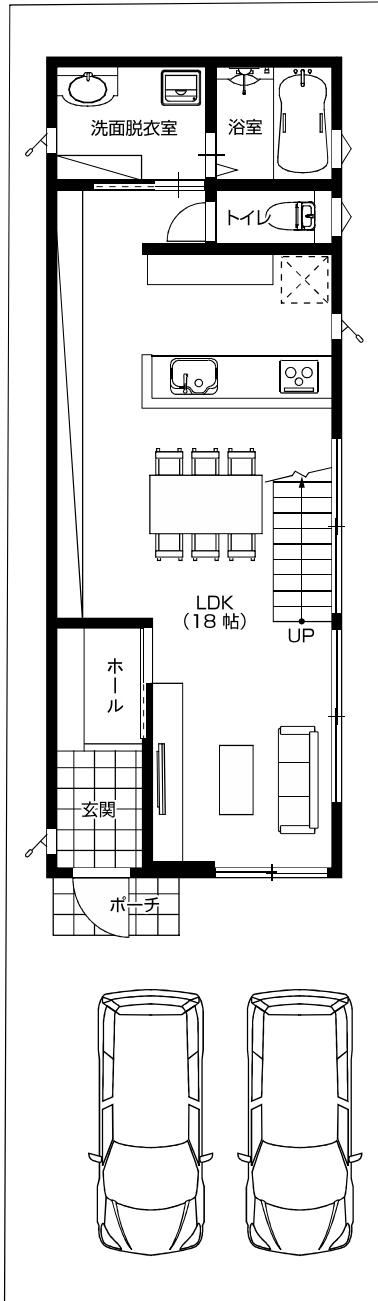

価格を変更しました

1F

2F

**3LDK + ウォークインクローゼット・ユーティリティ**

構造仕様

特別装備

※2Fに表記のベッド・机・イス等は配置イメージです。特別装備には含まれておりません。

敷地面積 / 100.69㎡ (30.45坪)  
 建物面積 / 96.88㎡ (29.30坪)  
 建築確認番号 / 広建セ00348号