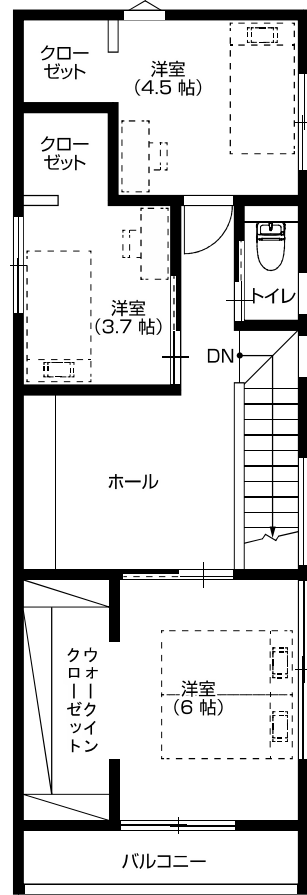

価格を変更しました

1F

2F

**3LDK + ウォークインクローゼット・ユーティリティ**

構造仕様

特別装備

※2Fに表記のベッド・机・イス等は配置イメージです。特別装備には含まれておりません。

敷地面積 / 100.69㎡ (30.45坪)  
 建物面積 / 96.88㎡ (29.30坪)  
 建築確認番号 / 広建セ00348号