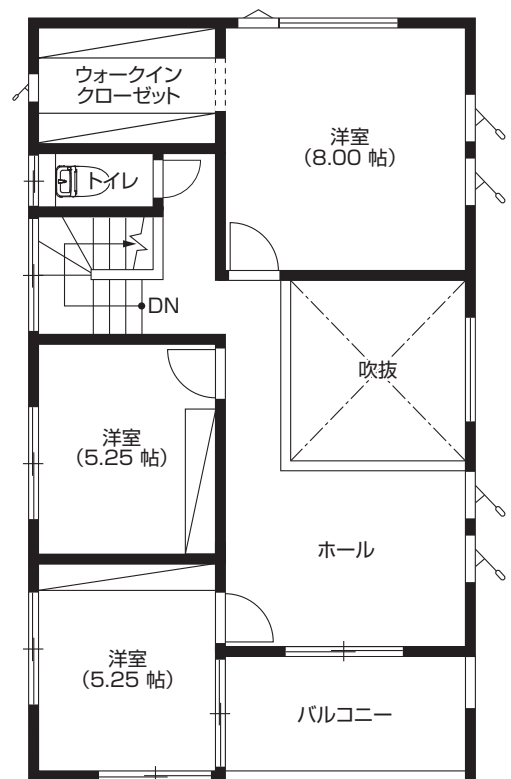

1F

2F

4LDK + シューズインクローゼット・ウォークインクローゼット・吹抜け

特別装備 / オール電化・エコキュート・太陽光発電・高気密・高断熱・高耐震  
軸組パネル工法・全室断熱サッシ・ダイニングテーブル・リビングソファ  
食器棚・テレビ台・リビングエアコン・照明器具・カーテン・リビング収納

☀️太陽光発電

敷地面積 / 165.42㎡ (50.04坪)  
建物面積 / 123.38㎡ (37.32坪)