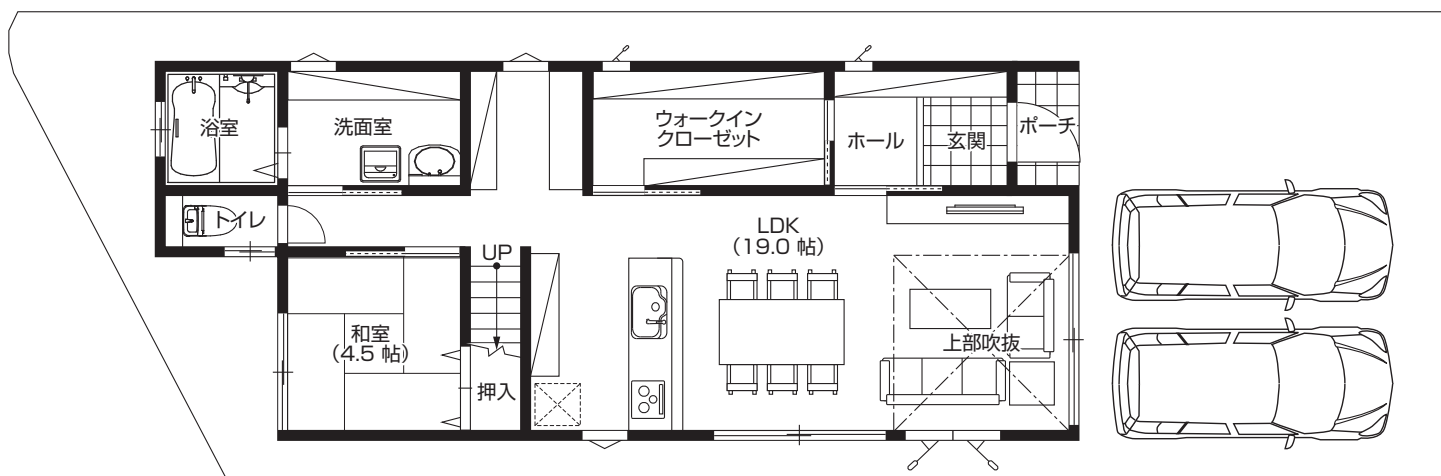

2F

1F

4LDK + シューズインクローゼット・ウォークインクローゼット・吹抜け

特別装備 / オール電化・エコキュート・太陽光発電・高気密・高断熱・高耐震  
軸組パネル工法・全室断熱サッシ・ダイニングテーブル・リビングソファ  
食器棚・テレビ台・リビングエアコン・照明器具・カーテン・リビング収納

☀️太陽光発電

敷地面積 / 140.76㎡ (42.58坪)  
建物面積 / 125.03㎡ (37.82坪)